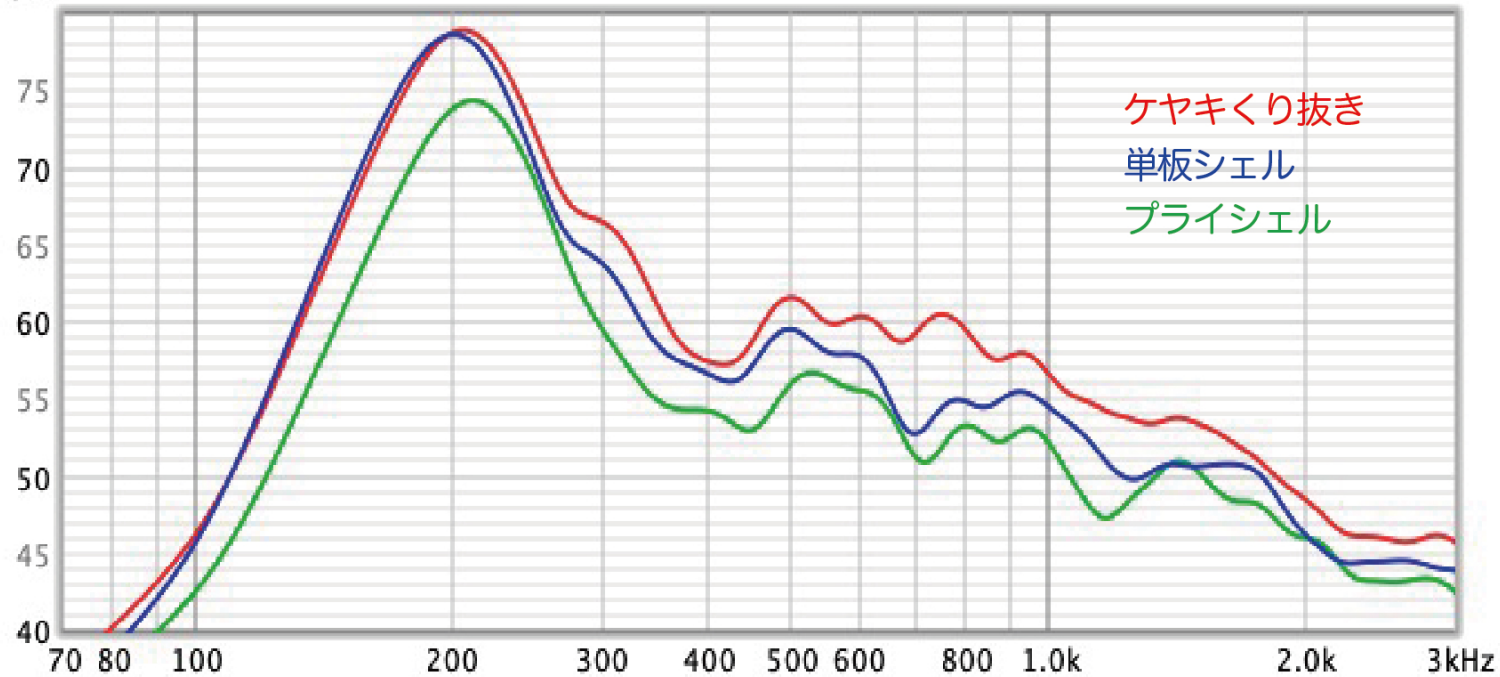

SPL

ケヤキくり抜き

単板シェル

プライシェル